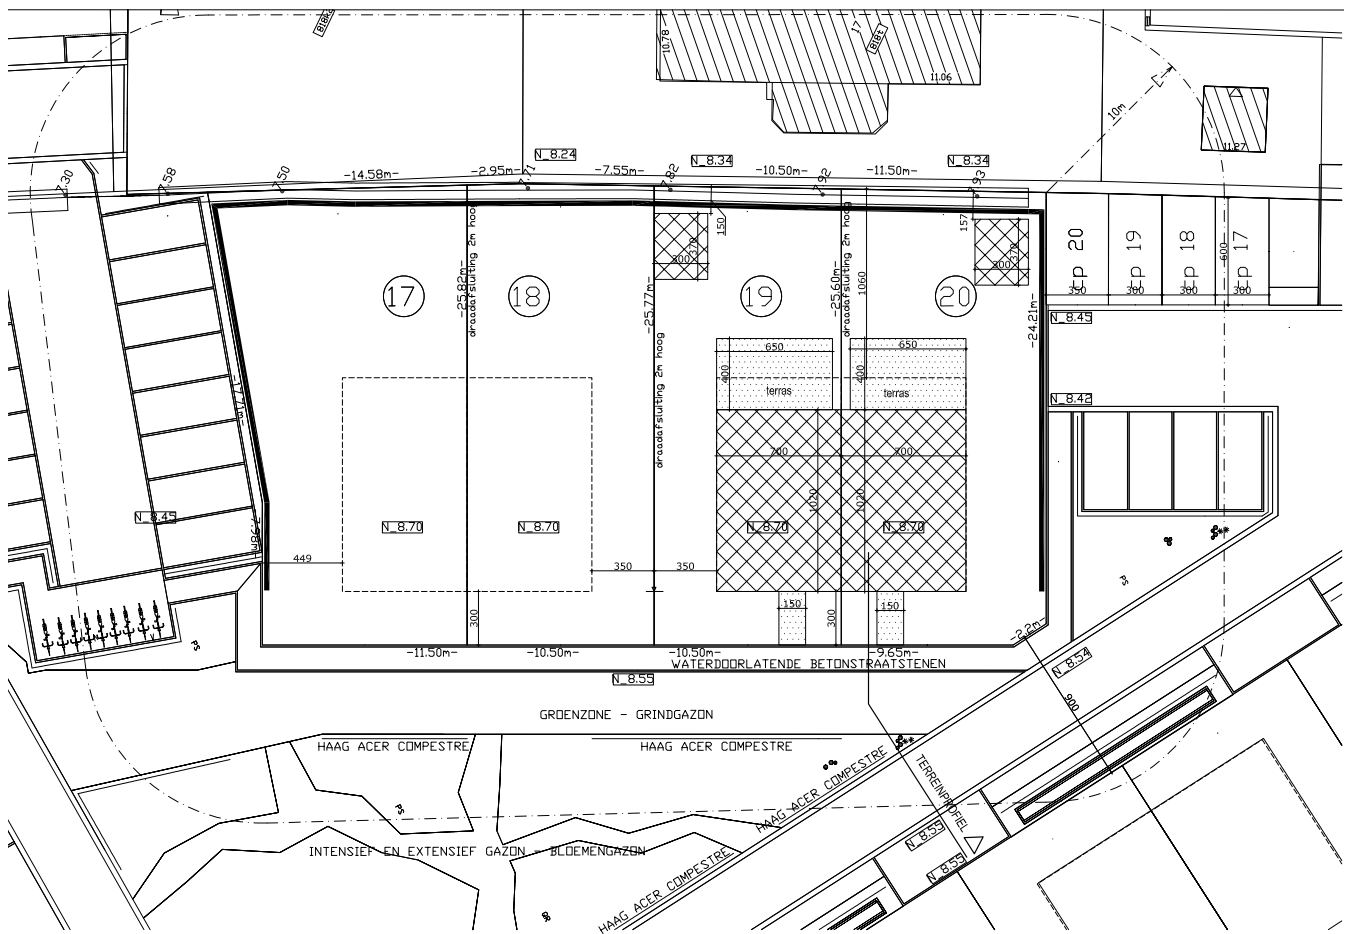

HECTAAR

**DAMME
ZWINSTRAAT
LOT 20**

INPLANTINGSPLAN - nieuw

schaal 1/200